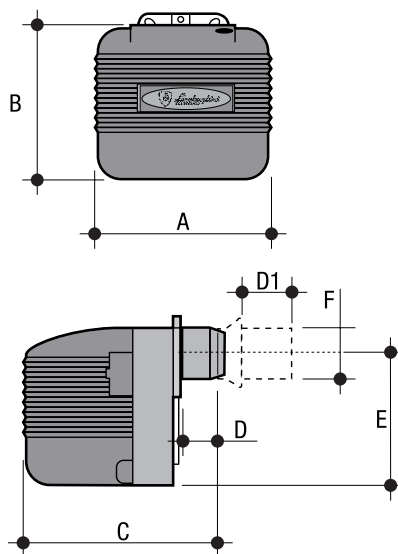

Размеры (в мм)

Eco, Eco R

Eco R ST

МОДЕЛЬ	РАСХОД кг/ч	ТЕПЛОВАЯ МОЩНОСТЬ кВт	ДВИГАТЕЛЬ 230 В ~ 50 Гц	A мм	B мм	C мм	D мм	D1 мм	E мм	F Ø мм	G Ø мм	КОД (См. стр. 3)
ECO 3	1,4 ÷ 3	16,6 ÷ 35,6	100 Вт одност.	250	215	320	90	-	160	80	-	Z300840005
ECO 5N	2,5 ÷ 5	29,6 ÷ 59,3	100 Вт одност.	280	247	342	90	-	195	80	-	Z300841221
ECO 8	3 ÷ 8,5	35,6 ÷ 100,8	100 Вт одност.	230	285	465	-	60 ÷ 120	232	89	-	Z300870013
ECO 10	5 ÷ 10,5	59,3 ÷ 124,5	100 Вт одност.	230	285	483	-	60 ÷ 125	232	114	-	Z300870003
ECO 10/L	5,0 ÷ 10,5	59,3 ÷ 124,5	100 Вт одност.	230	285	618	-	60 ÷ 260	232	114	-	Z300845650
ECO 15	7 ÷ 14,8	83 ÷ 175,5	185 Вт одност.	275	340	550	-	80 ÷ 150	274	114	-	Z300841283
ECO 15/L	7,0 ÷ 14,8	83,0 ÷ 175,5	185 Вт одност.	275	340	685	-	80 ÷ 285	274	114	-	Z300845660
ECO 20	11 ÷ 21	128 ÷ 249	185 Вт одност.	275	340	535	-	60 ÷ 135	274	114	-	Z300870053
ECO 20/L	11,0 ÷ 21,0	128,0 ÷ 249,0	185 Вт одност.	275	340	700	-	60 ÷ 300	274	114	-	Z300845670
ECO 22	11,5 ÷ 22	136,4 ÷ 261	250 Вт одноф.	360	350	576	-	60 ÷ 200	275	120	-	Z300840602
ECO 30	16 ÷ 30	190 ÷ 356	370 Вт одноф.	420	423	770	-	70 ÷ 320	350	135	-	Z300870151
ECO 3R	1,2 ÷ 3	14,2 ÷ 35,6	100 Вт одност.	250	215	320	90	-	160	80	-	Z300840017
ECO 5RN	2,6 ÷ 5	30,8 ÷ 59,3	100 Вт одност.	280	247	342	90	-	195	80	-	Z300841231
ECO 7R	4,4 ÷ 7,3	52,2 ÷ 86,6	100 Вт одност.	280	247	410	-	40 ÷ 140	195	90	-	Z300840413
ECO 3 R-ST	1,2 ÷ 3	14,2 ÷ 35,6	100 Вт одност.	250	215	335	90	-	160	80	60	Z300844101