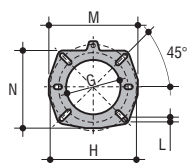

Фланцевое крепление, упаковка и вес

ECO 7R

МОДЕЛЬ	G	H	L	M	N	РАЗМЕРЫ XYZ	ВЕС		
	Ø мм	Ø мм	Ø мм	Ø мм	Ø мм			см	кг
ECO 3	85	135 ÷ 160	M8	170	144	45 x 34 x 31	11,3		
ECO 5N	85	135 ÷ 160	M8	170	144	45 x 34 x 31	12,5		
ECO 8	95	127 ÷ 198	M8	160	160	52 x 37 x 28	12,6		
ECO 10	120	155 ÷ 210	M8	180	180	52 x 37 x 28	12,6		
ECO 15	120	155 ÷ 210	M8	180	180	63 x 33 x 40	16		
ECO 20	120	155 ÷ 210	M8	180	180	63 x 33 x 40	17		
ECO 22	135	160 ÷ 225	M10	225	205	76 x 44 x 40	23		
ECO 30	145	172 ÷ 225	M10	225	205	96 x 50 x 54	33,5		
ECO 10/L	120	110 ÷ 150	M8	180	180	55,5 x 29,5 x 39	13		
ECO 15/L	120	110 ÷ 150	M8	180	180	64 x 33,5 x 40	15		
ECO 20/L	120	110 ÷ 150	M8	180	180	64 x 33,5 x 40	15		
ECO 3R	85	135 ÷ 160	M8	170	144	45 x 34 x 31	11,5		
ECO 5RN	85	135 ÷ 160	M8	170	144	45 x 34 x 31	12,6		
ECO 7 R	95	135 ÷ 160	M8	180	154	45 x 34 x 31	13,6		
ECO 3R-ST	85	135 ÷ 160	M8	170	144	45 x 34 x 31	10,7		

Рабочий диапазон