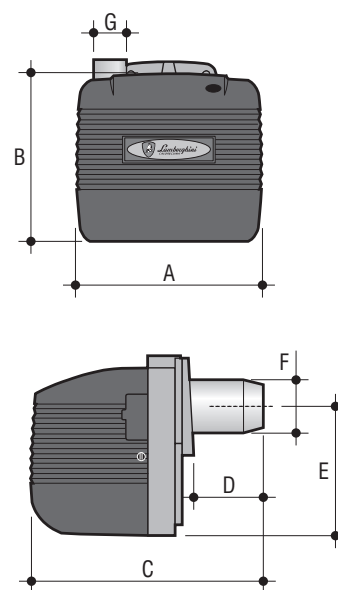

Размеры (в мм)

Eco, Eco R

Eco R ST

МОДЕЛЬ	РАСХОД кг/ч	ТЕПЛОВАЯ МОЩНОСТЬ кВт	ДВИГАТЕЛЬ 230 В ~ 50 Гц	A мм	B мм	C мм	D мм	D1 мм	E мм	F Ø мм	G Ø мм	КОД (См. стр. 3)
ECO 3	1,4 ÷ 3	16,6 ÷ 35,6	100 Вт одност.	250	215	320	90	-	160	80	-	Z300840005
ECO 5N	2,5 ÷ 5	29,6 ÷ 59,3	100 Вт одност.	280	247	342	90	-	195	80	-	Z300841221
ECO 8	3 ÷ 8,5	35,6 ÷ 100,8	100 Вт одност.	230	285	465	-	60 ÷ 120	232	89	-	Z300870013
ECO 10	5 ÷ 10,5	59,3 ÷ 124,5	100 Вт одност.	230	285	483	-	60 ÷ 125	232	114	-	Z300870003
ECO 10/L	5,0 ÷ 10,5	59,3 ÷ 124,5	100 Вт одност.	230	285	618	-	60 ÷ 260	232	114	-	Z300845650
ECO 15	7 ÷ 14,8	83 ÷ 175,5	185 Вт одност.	275	340	550	-	80 ÷ 150	274	114	-	Z300841283
ECO 15/L	7,0 ÷ 14,8	83,0 ÷ 175,5	185 Вт одност.	275	340	685	-	80 ÷ 285	274	114	-	Z300845660
ECO 20	11 ÷ 21	128 ÷ 249	185 Вт одност.	275	340	535	-	60 ÷ 135	274	114	-	Z300870053
ECO 20/L	11,0 ÷ 21,0	128,0 ÷ 249,0	185 Вт одност.	275	340	700	-	60 ÷ 300	274	114	-	Z300845670
ECO 22	11,5 ÷ 22	136,4 ÷ 261	250 Вт одноф.	360	350	576	-	60 ÷ 200	275	120	-	Z300840602
ECO 30	16 ÷ 30	190 ÷ 356	370 Вт одноф.	420	423	770	-	70 ÷ 320	350	135	-	Z300870151
ECO 3R	1,2 ÷ 3	14,2 ÷ 35,6	100 Вт одност.	250	215	320	90	-	160	80	-	Z300840017
ECO 5RN	2,6 ÷ 5	30,8 ÷ 59,3	100 Вт одност.	280	247	342	90	-	195	80	-	Z300841231
ECO 7R	4,4 ÷ 7,3	52,2 ÷ 86,6	100 Вт одност.	280	247	410	-	40 ÷ 140	195	90	-	Z300840413
ECO 3 R-ST	1,2 ÷ 3	14,2 ÷ 35,6	100 Вт одност.	250	215	335	90	-	160	80	60	Z300844101