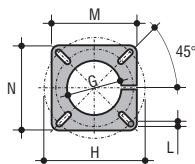

ECO 8 - ECO 10 - 10/L
ECO 15 - 15/L - ECO 20 - 20/L