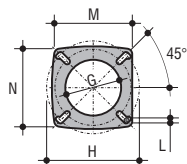

Фланцевое крепление, упаковка и вес

ECO 3 - ECO 3R
ECO 5N - ECO 5RN

ECO 7R

ECO 8 - ECO 10 - 10/L
ECO 15 - 15/L - ECO 20 - 20/L

ECO 22 - ECO 30

МОДЕЛЬ	G	H	L	M	N	РАЗМЕРЫ XYZ	ВЕС
	Ø мм	Ø мм	Ø мм	Ø мм	Ø мм		
ECO 3	85	135 ÷ 160	M8	170	144	45 x 34 x 31	11,3
ECO 5N	85	135 ÷ 160	M8	170	144	45 x 34 x 31	12,5
ECO 8	95	127 ÷ 198	M8	160	160	52 x 37 x 28	12,6
ECO 10	120	155 ÷ 210	M8	180	180	52 x 37 x 28	12,6
ECO 15	120	155 ÷ 210	M8	180	180	63 x 33 x 40	16
ECO 20	120	155 ÷ 210	M8	180	180	63 x 33 x 40	17
ECO 22	135	160 ÷ 225	M10	225	205	76 x 44 x 40	23
ECO 30	145	172 ÷ 225	M10	225	205	96 x 50 x 54	33,5
ECO 10/L	120	110 ÷ 150	M8	180	180	55,5 x 29,5 x 39	13
ECO 15/L	120	110 ÷ 150	M8	180	180	64 x 33,5 x 40	15
ECO 20/L	120	110 ÷ 150	M8	180	180	64 x 33,5 x 40	15
ECO 3R	85	135 ÷ 160	M8	170	144	45 x 34 x 31	11,5
ECO 5RN	85	135 ÷ 160	M8	170	144	45 x 34 x 31	12,6
ECO 7 R	95	135 ÷ 160	M8	180	154	45 x 34 x 31	13,6
ECO 3R-ST	85	135 ÷ 160	M8	170	144	45 x 34 x 31	10,7