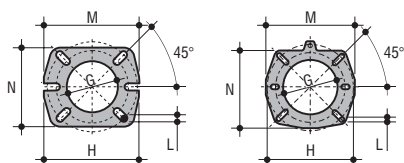

ECO 7R

Фланцевое крепление, упаковка и вес

ECO 3 - ECO 3R
ECO 5N - ECO 5RN